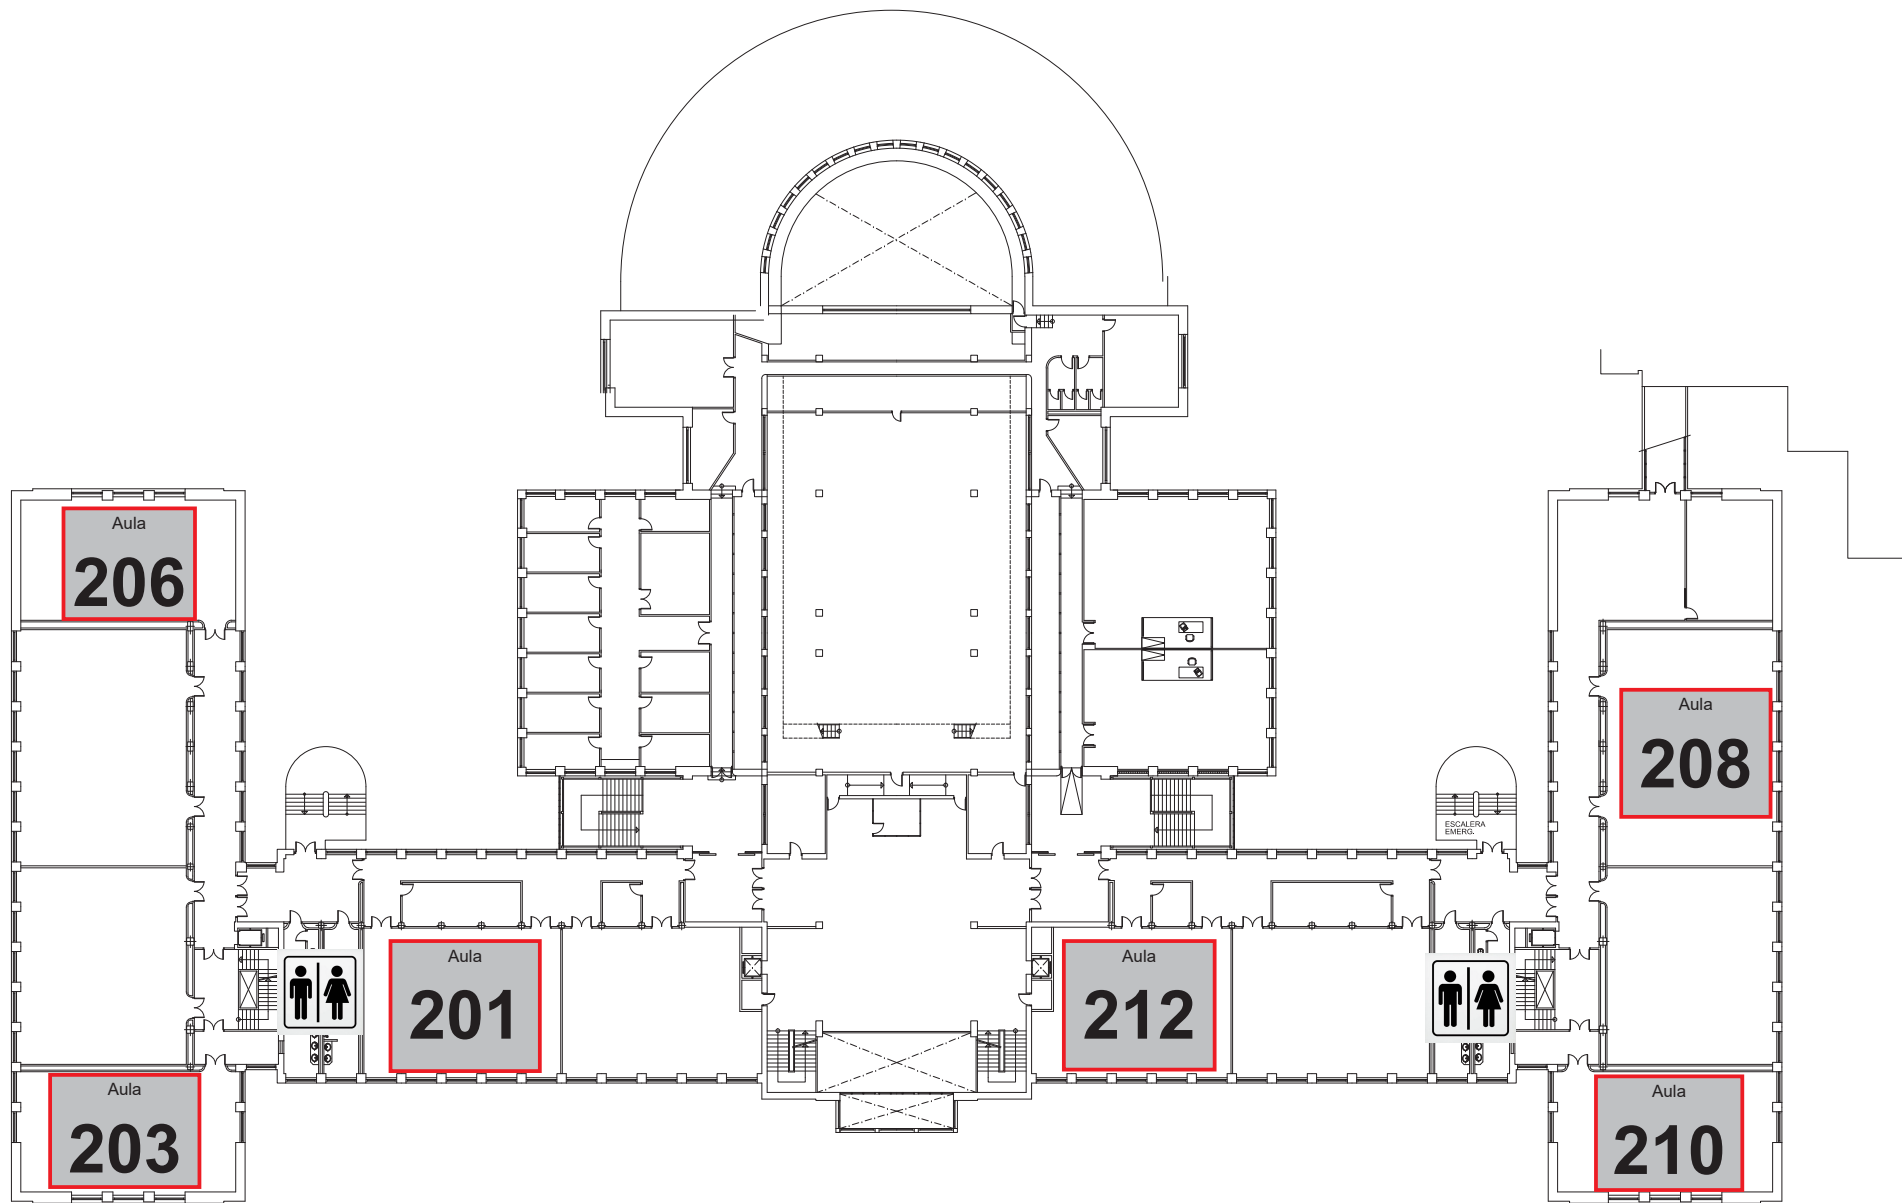

TRIBUNAL

PUERTA DE ACCESO

AULA DE INCIDENCIAS

dirección: Plaza Menéndez Pelayo nº 2, Madrid - Facultad de Derecho
 escala: 1:200
 plano:

PLANTA BAJA 00

proyector:

dirección:

Plaza Menéndez Pelayo n° 2, Madrid - Facultad de Derecho

escala 1:200

plano:

PLANTA PRIMERA

01

dirección:
Plaza Menéndez Pelayo nº 2, Madrid - Facultad de Derecho
plano:
escala 1:200

PLANTA SEGUNDA

02