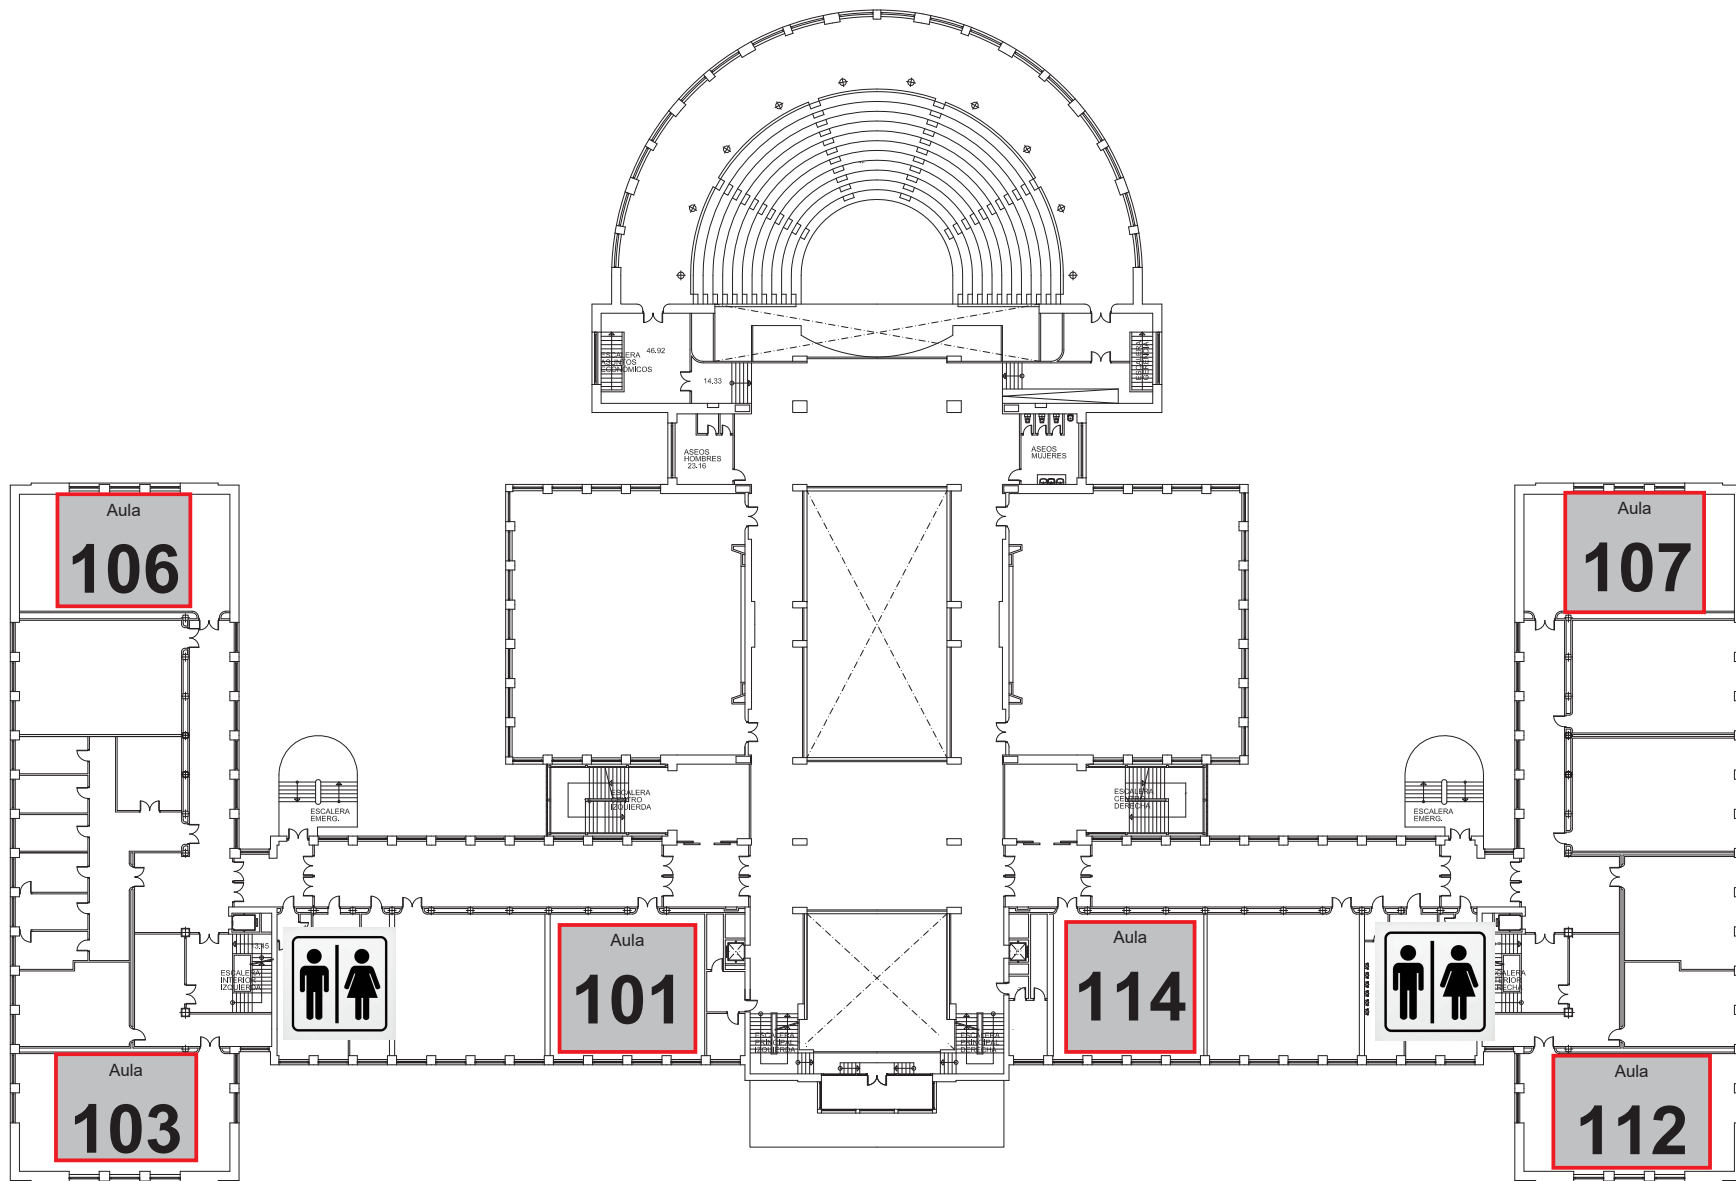

TRIBUNAL

PUERTA DE ACCESO

AULA DE INCIDENCIAS

dirección: Plaza Menéndez Pelayo nº 2, Madrid - Facultad de Derecho
 escala: 1:200
 plano:

PLANTA BAJA 00

proyector:

dirección:

Plaza Menéndez Pelayo n° 2, Madrid - Facultad de Derecho

escala 1:200

plano:

PLANTA PRIMERA

01

dirección:
Plaza Menéndez Pelayo nº 2, Madrid - Facultad de Derecho
plano:
escala 1:200

PLANTA SEGUNDA

02